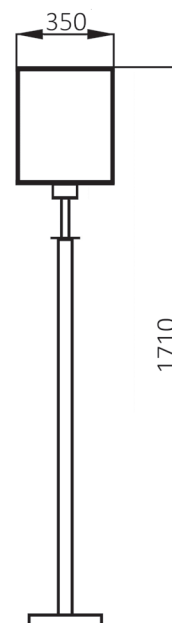

## Светильник торшер напольный

- современный дизайн
- корпус из матовой полированной нержавеющей стали
- представитель серии настенных, настольных и напольных светильников RUMBA
- другие цвета корпуса и абажура по запросу

### Описание:

Судовой напольный декоративный светильник типа торшер современного дизайна для лампы накаливания max 40W с корпусом из матовой полированной нержавеющей стали и абажуром из моющегося текстиля. Предназначен для использования на морских судах всех типов, жилых помещениях, каютах, кают-компаниях, зонах кафе и ресторанов.

### Монтаж:

напольный

### Дополнительно:

другой цвет абажура

Напольный выключатель

Rumba LP

Тип	Наименование	Цоколь	Вес, кг	Артикул
RUMBA LP	светильник напольный типа торшер	E27	6,2	311521097
Аксессуары				
Тип	Наименование	Цоколь	Мощность	Артикул
Osram CLAS A FR 40	лампа накаливания, матированная, 420 lm	E27	40W	005461
Osram DULUX EL ECO CL 10W/827	лампа компактно-люминесцентная, 500 lm	E27	10W	788555